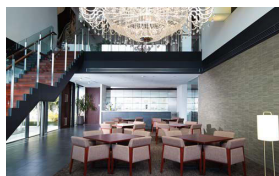

UTSUNOMIYA MONOLITH
FLOOR GUIDE

フロアガイド

1.メインダイニング

2.クリスタルホール

3.1Fラウンジ

4.2Fラウンジ

5.個室