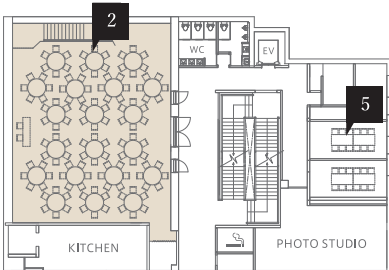

THT ROYAL DYNASTY FLOOR GUIDE

フロアガイド

1F

3F

2F

4F