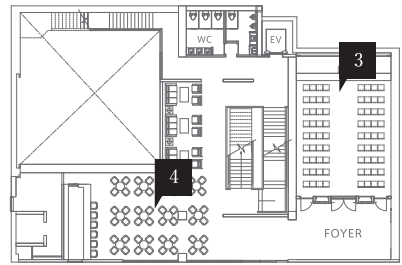

THT ROYAL DYNASTY FLOOR GUIDE

フロアガイド

1.ダイニング DINER

2.ダイニング JADE

3.クリスタルホール

4.ラウンジ

5.個室

1F

3F

2F

4F