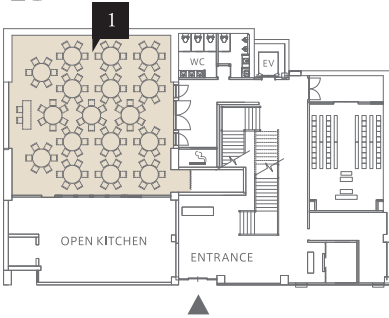

THT ROYAL DYNASTY FLOOR GUIDE

フロアガイド

1.ダイニング DINER

2.ダイニング JADE

3.クリスタルホール

4.ラウンジ

5.個室

1F

3F

2F

4F