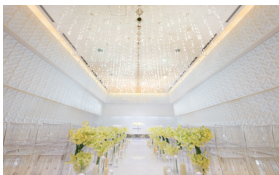

HIMEJI MONOLITH FLOOR GUIDE

フロアガイド

1. メインダイニング

2. クリスタルホール

3. ラウンジ

4. 個室