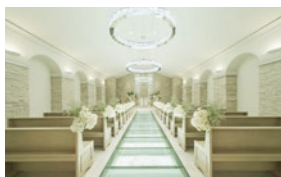

FLAIRGE SWEET FLOOR GUIDE

フロアガイド

1.メインダイニング「リリー」

2.ダイニング「オーキッド」

3.クリスタルホール

4.ゲストルーム

5.プライベートガーデン