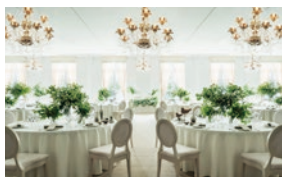

FLAIRGE SWEET FLOOR GUIDE

フロアガイド

1.メインダイニング「リリー」

2.ダイニング「オーキッド」

3.クリスタルホール

4.ゲストルーム

5.プライベートガーデン