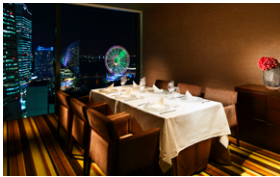

YOKOHAMA MONOLITH
FLOOR GUIDE

フロアガイド

1.メインダイニング

2.クリスタルホール

3.ラウンジ

4.個室